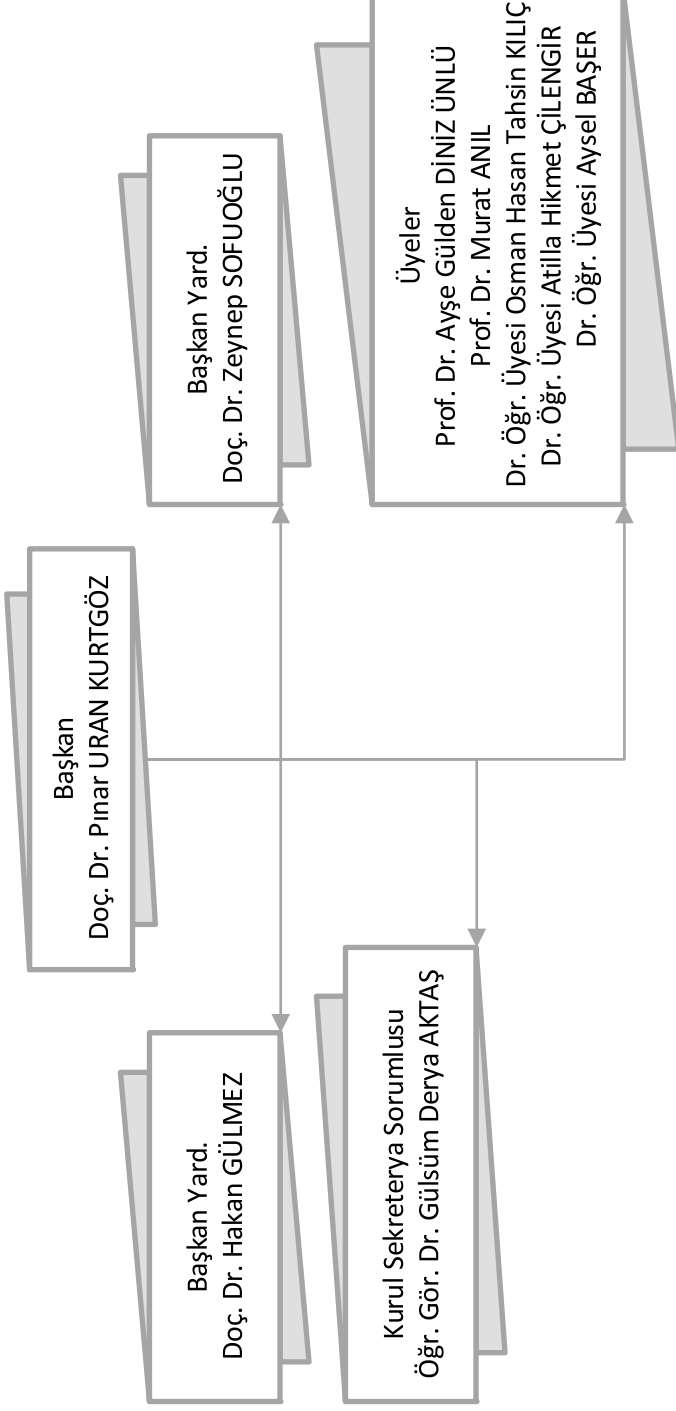

İZMİR DEMOKRASİ ÜNİVERSİTESİ
SOSYAL SORUMLULUK ÇALIŞMA GRUBU
ORGANİZASYON ŞEMASI

Döküman No

Yayın Tarihi

Rev. No / Tarihi

Sayfa Sayısı

HAZIRLAYAN

KONTROL EDEN

ONAYLAYAN