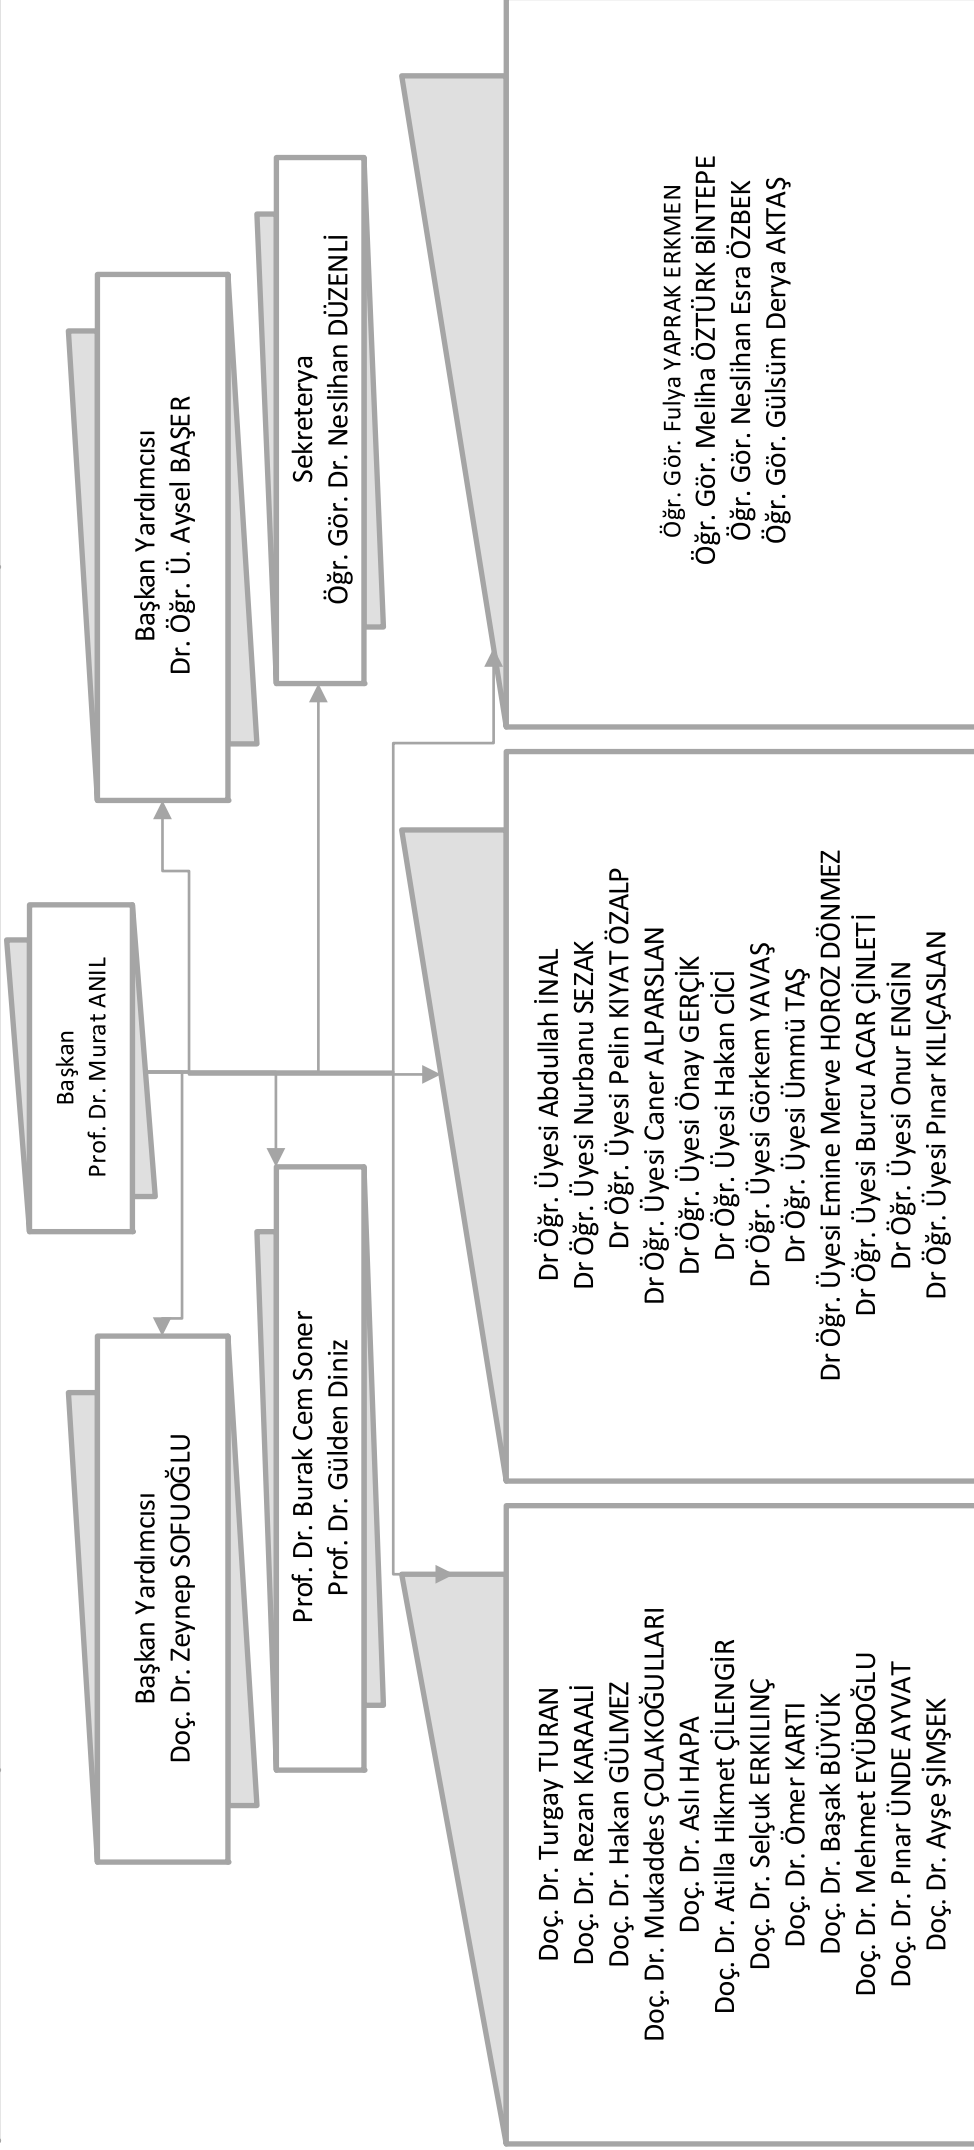

İZMİR DEMOKRASİ ÜNİVERSİTESİ
MESLEKSEL BECERİ UYGULAMALARI KOMİSYONU
ORGANİZASYON ŞEMASI

Doküman No

Yayın Tarihi

Rev. No / Tarihi

Sayfa Sayısı

HAZIRLAYAN

KONTROL EDEN

ONAYLAYAN